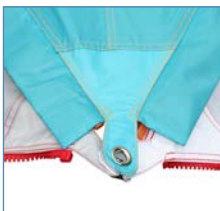

Extra verstärkte Ecken und Ösen.