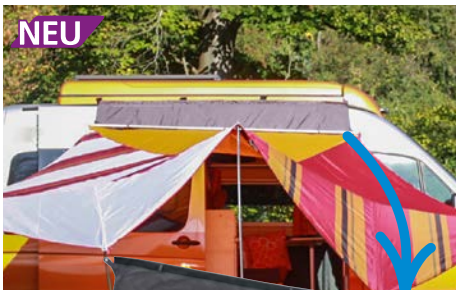

87.50

Universal Fahrzeugadapter XL

Durch die 4 verschiedenen Systeme ermöglicht es der Universal-Adapter in XL, das Canvas direkt am Campingbus, Wohnwagen oder Auto zu befestigen. Mit dem 55 cm extra Stoffzusatz gelingt die Anbringung auch an höheren Fahrzeugen. Der Doppelkeder bietet mit seinen zwei Größen von 5,8 mm und 7,2 mm Durchmesser die richtige Anschlussgröße. Der Schleusenstabtunnel ermöglicht es, mit einem zusätzlichen Schleusenstab (nicht im Lieferumfang enthalten) den Adapter über das Fahrzeug abzuspannen. Vier extra starke Klettbänder für die Montage auch an der Fahrzeugreling. Eine wasserdichte Abdeckklappe über dem Reißverschluss schützt den Übergang zwischen Adapter und Canvas vor Regen.

Maße(BxT): 250x63 cm; Packmaß: 25x22x9 cm; Gewicht: 0,85 kg **072/615** **87.50**