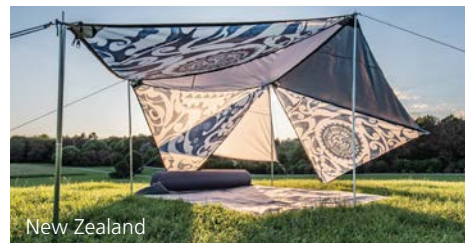

Caribbean Stripe Hawaii

New Zealand

Alle Preise in CHF und inkl. MWST

Frankana Freiko