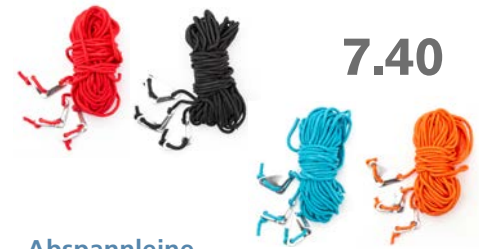

Abspannleine

3-teiliges Abspannleinen-Set mit hochwertigem Aluminium-Dreilochspanner. Länge: 3,5 m
Inhalt: 3 Stück

rot	072/582	7.40
schwarz	072/583	7.40
blau	072/584	7.40
orange	072/585	7.40

4.90